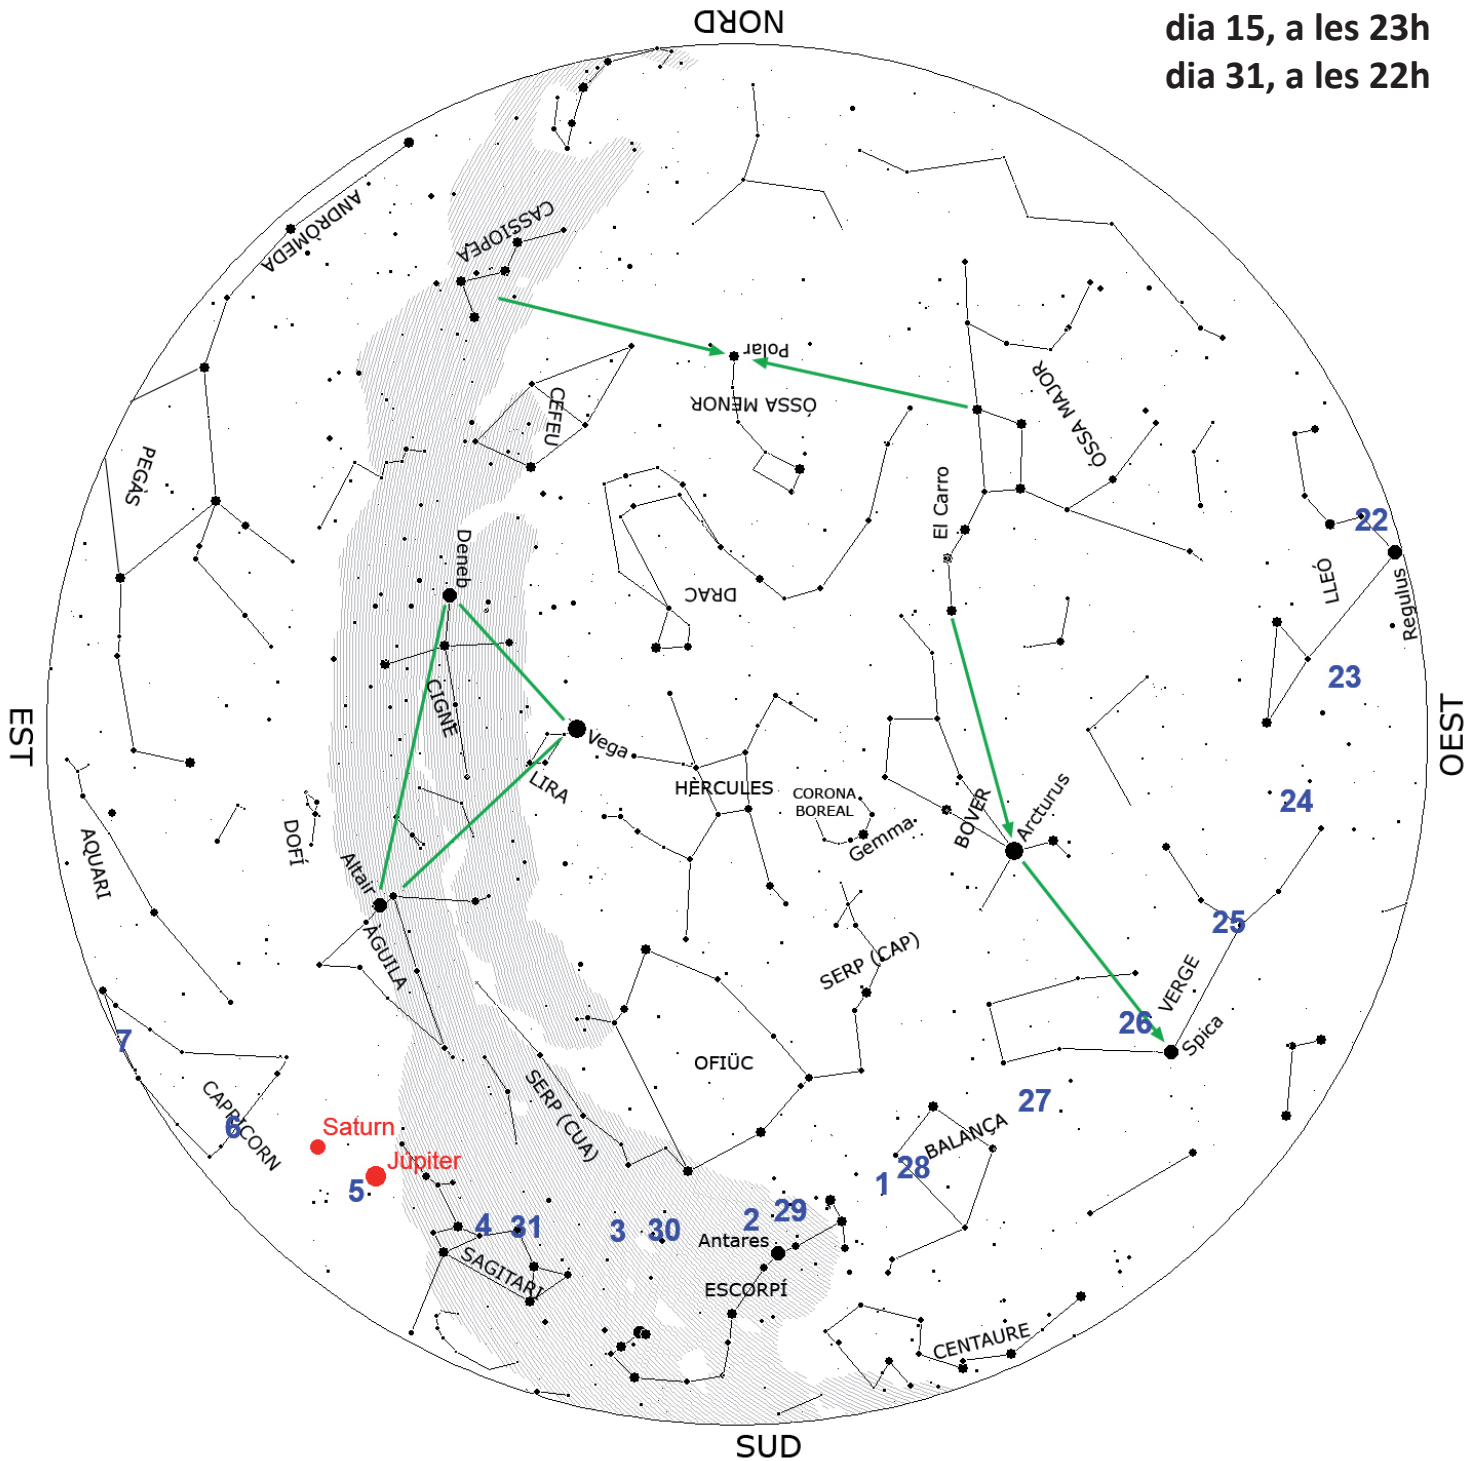

CARTA CELESTE

JULIOL 2020

dia 1, a les 24h
dia 15, a les 23h
dia 31, a les 22h

Per identificar les estrelles en el cel, gireu la carta de manera que l'horitzó que esteu mirant quedi a la part baixa.

Els números de color blau indiquen la posició de la Lluna en els corresponents dies del mes.

Els punts vermells marquen la posició dels planetes visibles durant el mes.

Actualitzeu cada mes aquest mapa a <http://www.planetari.cat>

Baixeu-vos un programa de panoràmiques de cel nocturn a <http://www.nightshadesoftware.org>