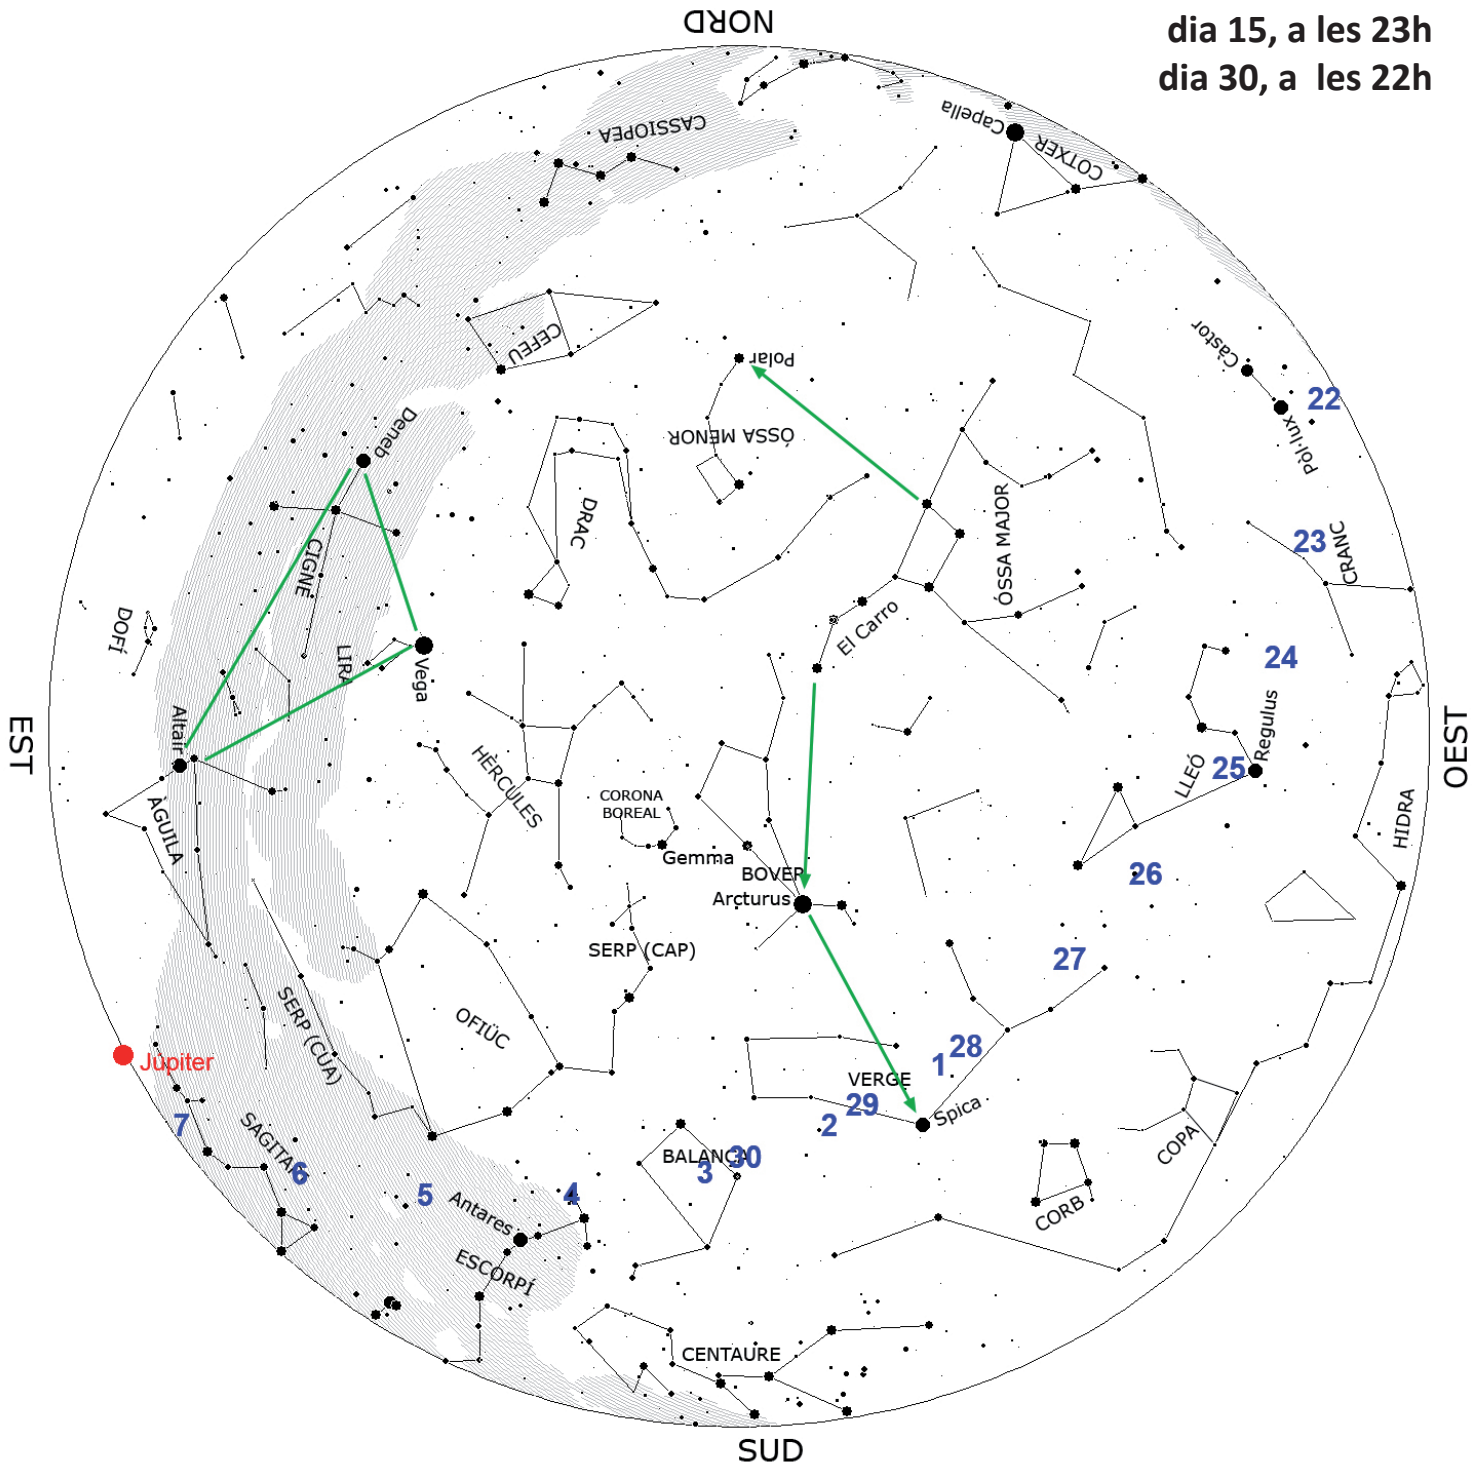

CARTA CELESTE

JUNY 2020

dia 1, a les 24h
dia 15, a les 23h
dia 30, a les 22h

Per identificar les estrelles en el cel, gireu la carta de manera que l'horitzó que esteu mirant quedi a la part baixa.

Els números de color blau indiquen la posició de la Lluna en els corresponents dies del mes.

Els punts vermells marquen la posició dels planetes visibles durant el mes.

Actualitzeu cada mes aquest mapa a <http://www.planetari.cat>

Baixeu-vos un programa de panoràmiques de cel nocturn a <http://www.nightshadesoftware.org>