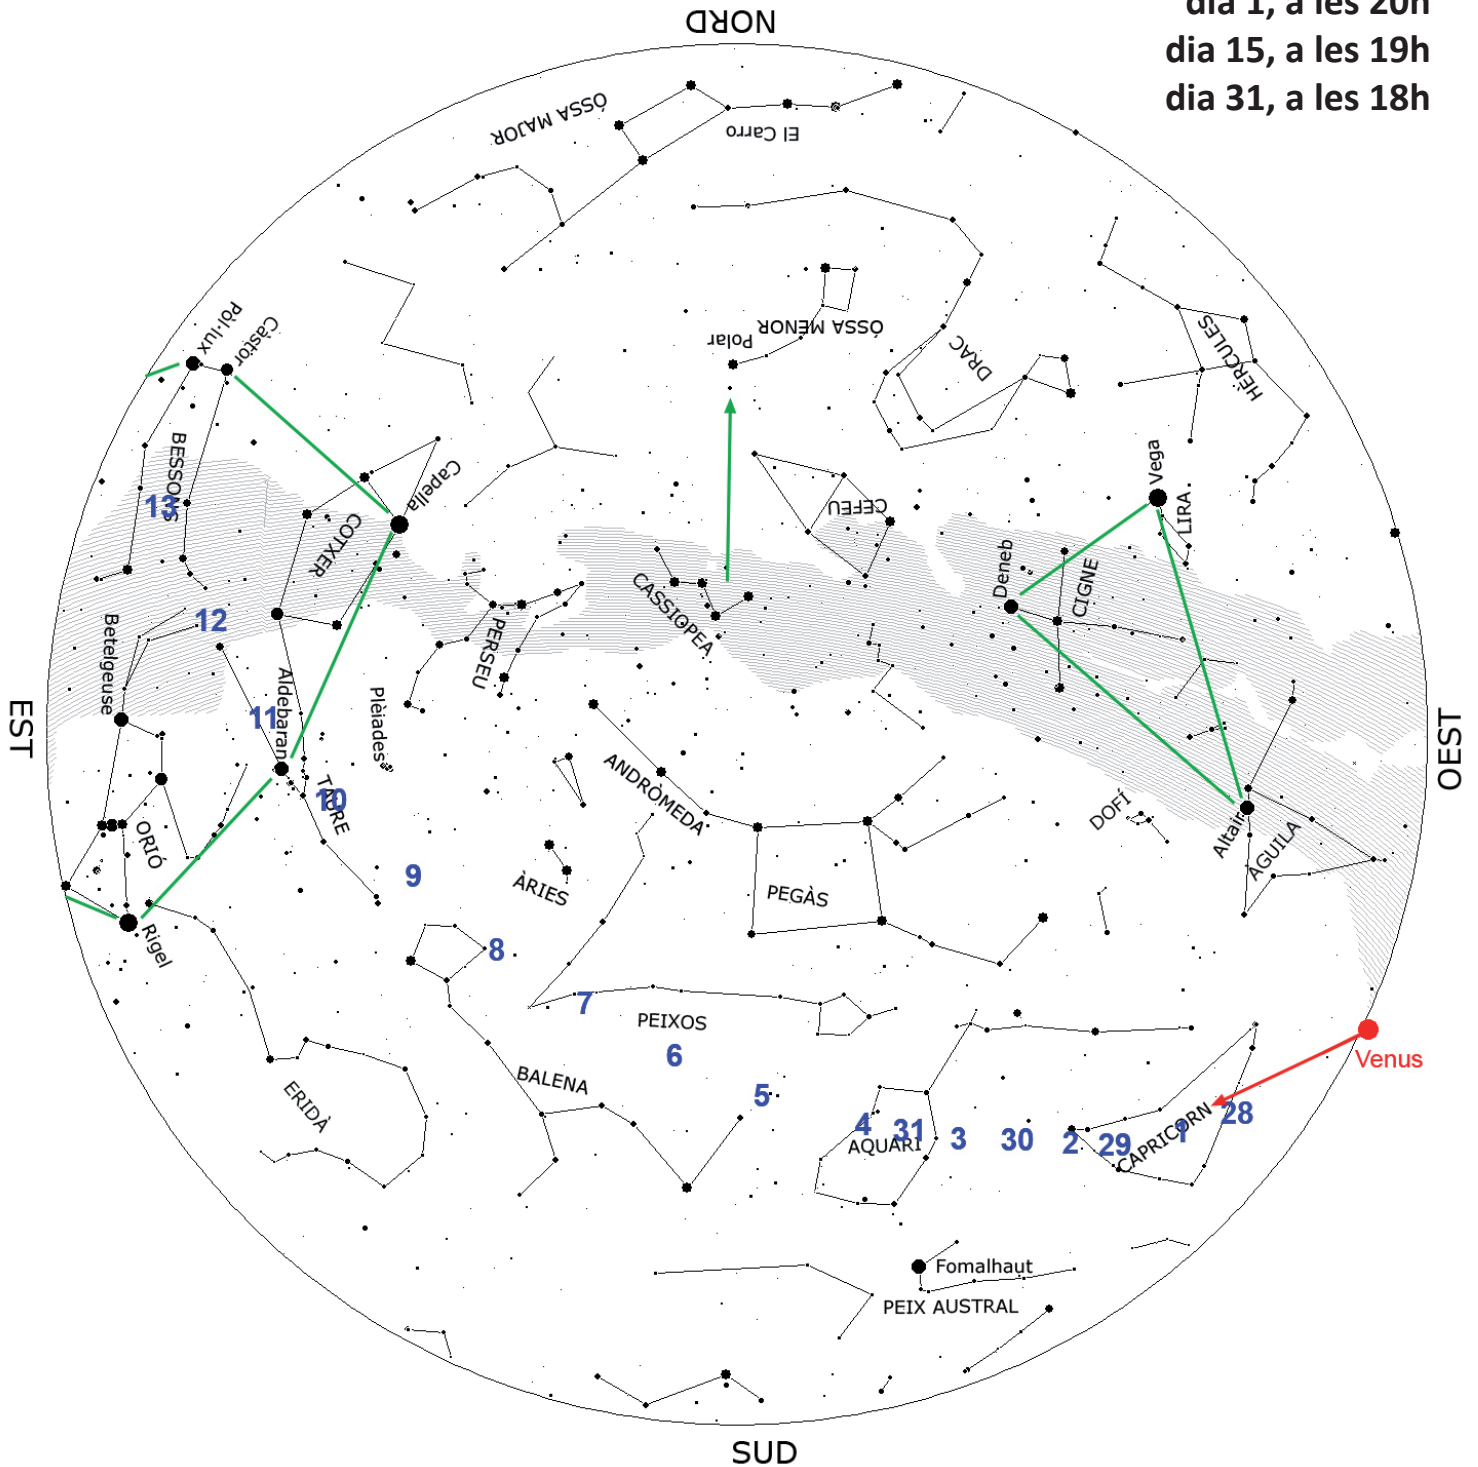

CARTA CELESTE

DESEMBRE 2019

dia 1, a les 20h
dia 15, a les 19h
dia 31, a les 18h

Per identificar les estrelles en el cel, gireu la carta de manera que l'horitzó que esteu mirant quedi a la part baixa.

Les nùmeros de color blau indiquen la posició de la Lluna en els corresponents dies del mes.

Les punts vermells marquen la posició dels planetes visibles durant el mes.

Actualitzeu cada mes aquest mapa a <http://www.planetari.cat>

Baixeu-vos un programa de panoràmiques de cel nocturn a <http://www.nightshadesoftware.org>