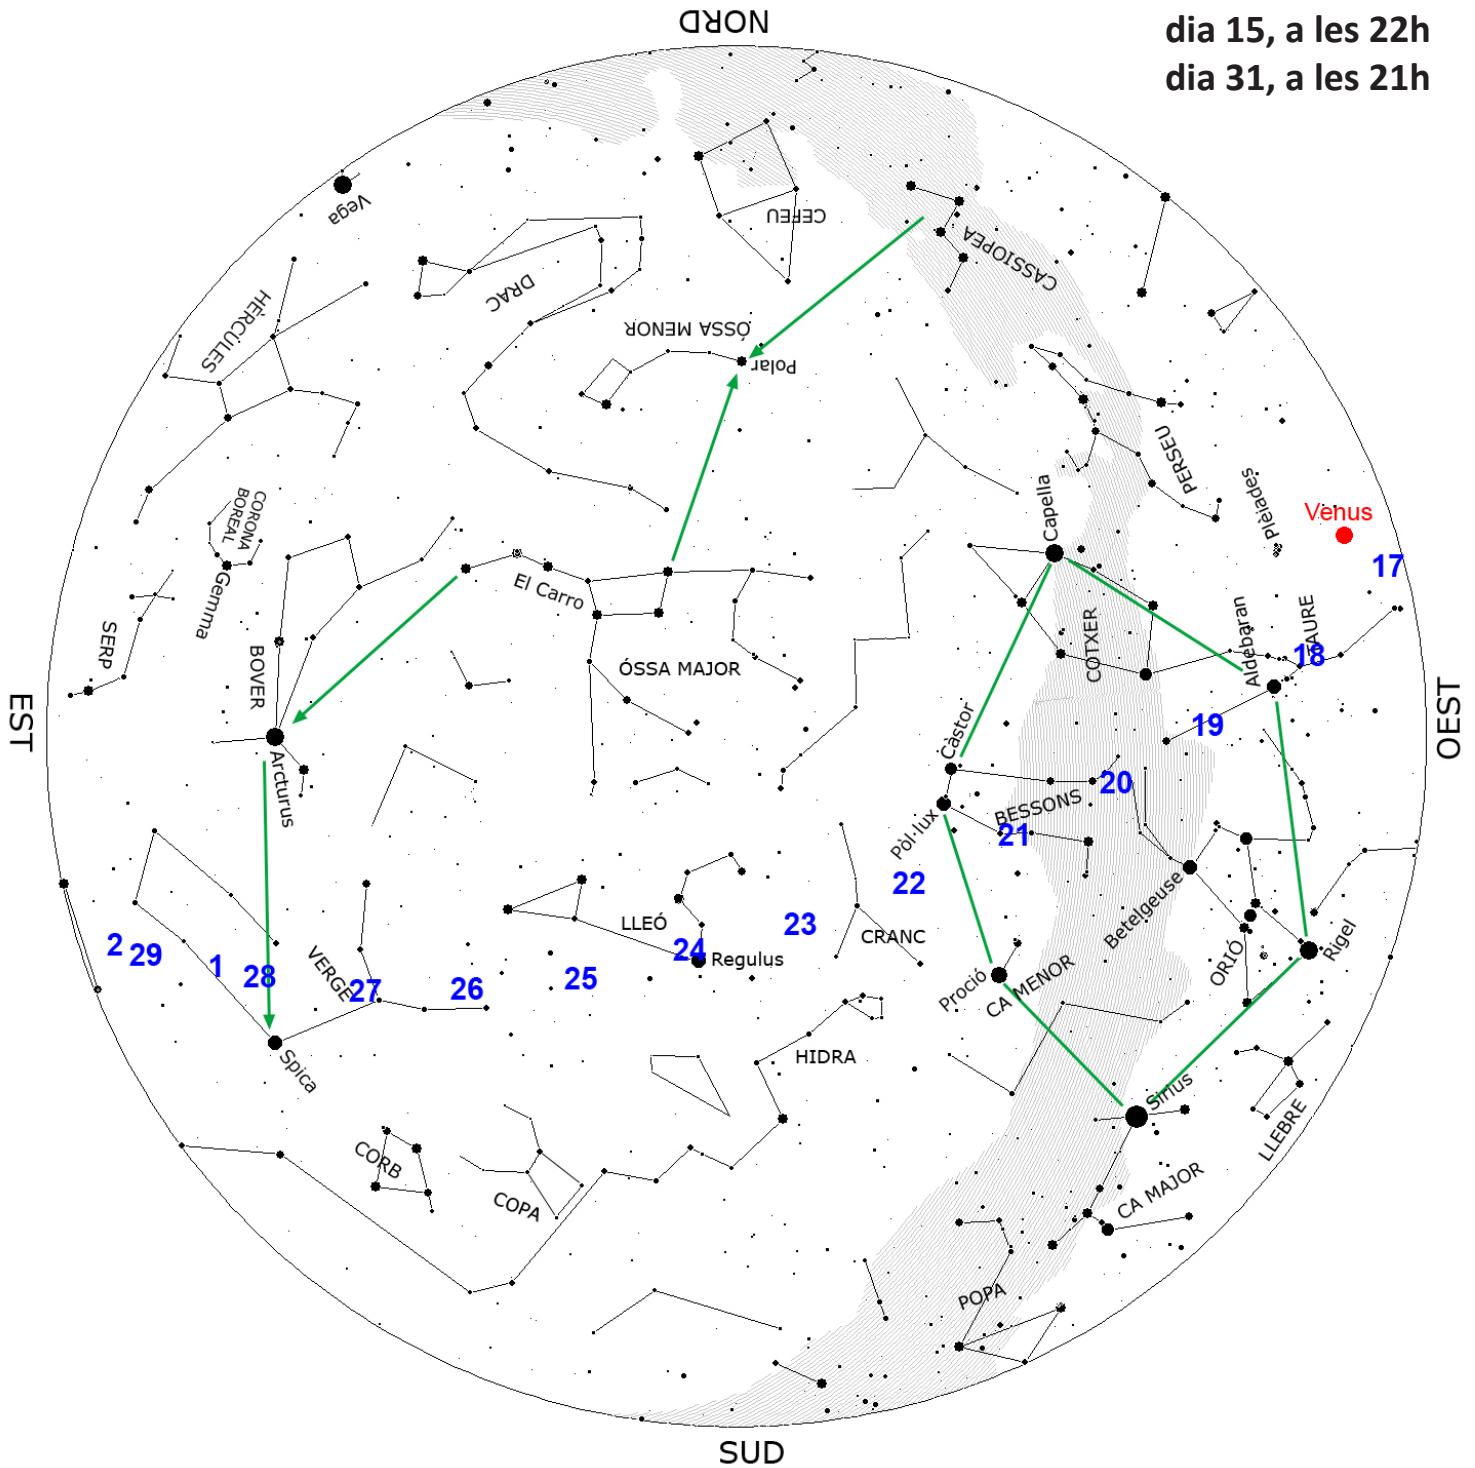

CARTA CELESTE

ABRIL 2018

dia 1, a les 23h
dia 15, a les 22h
dia 31, a les 21h

Per identificar les estrelles en el cel, gireu la carta de manera que l'horitzó que esteu mirant quedi a la part baixa.

*Els números de color blau indiquen la **posició de la Lluna** en els corresponents dies del mes.*

*Els punts vermells marquen la **posició dels planetes** visibles durant el mes.*

Actualitzeu cada mes aquest mapa a <http://www.planetari.cat>

Baixeu-vos un programa de panoràmiques de cel nocturn a <http://www.nightshadesoftware.org>