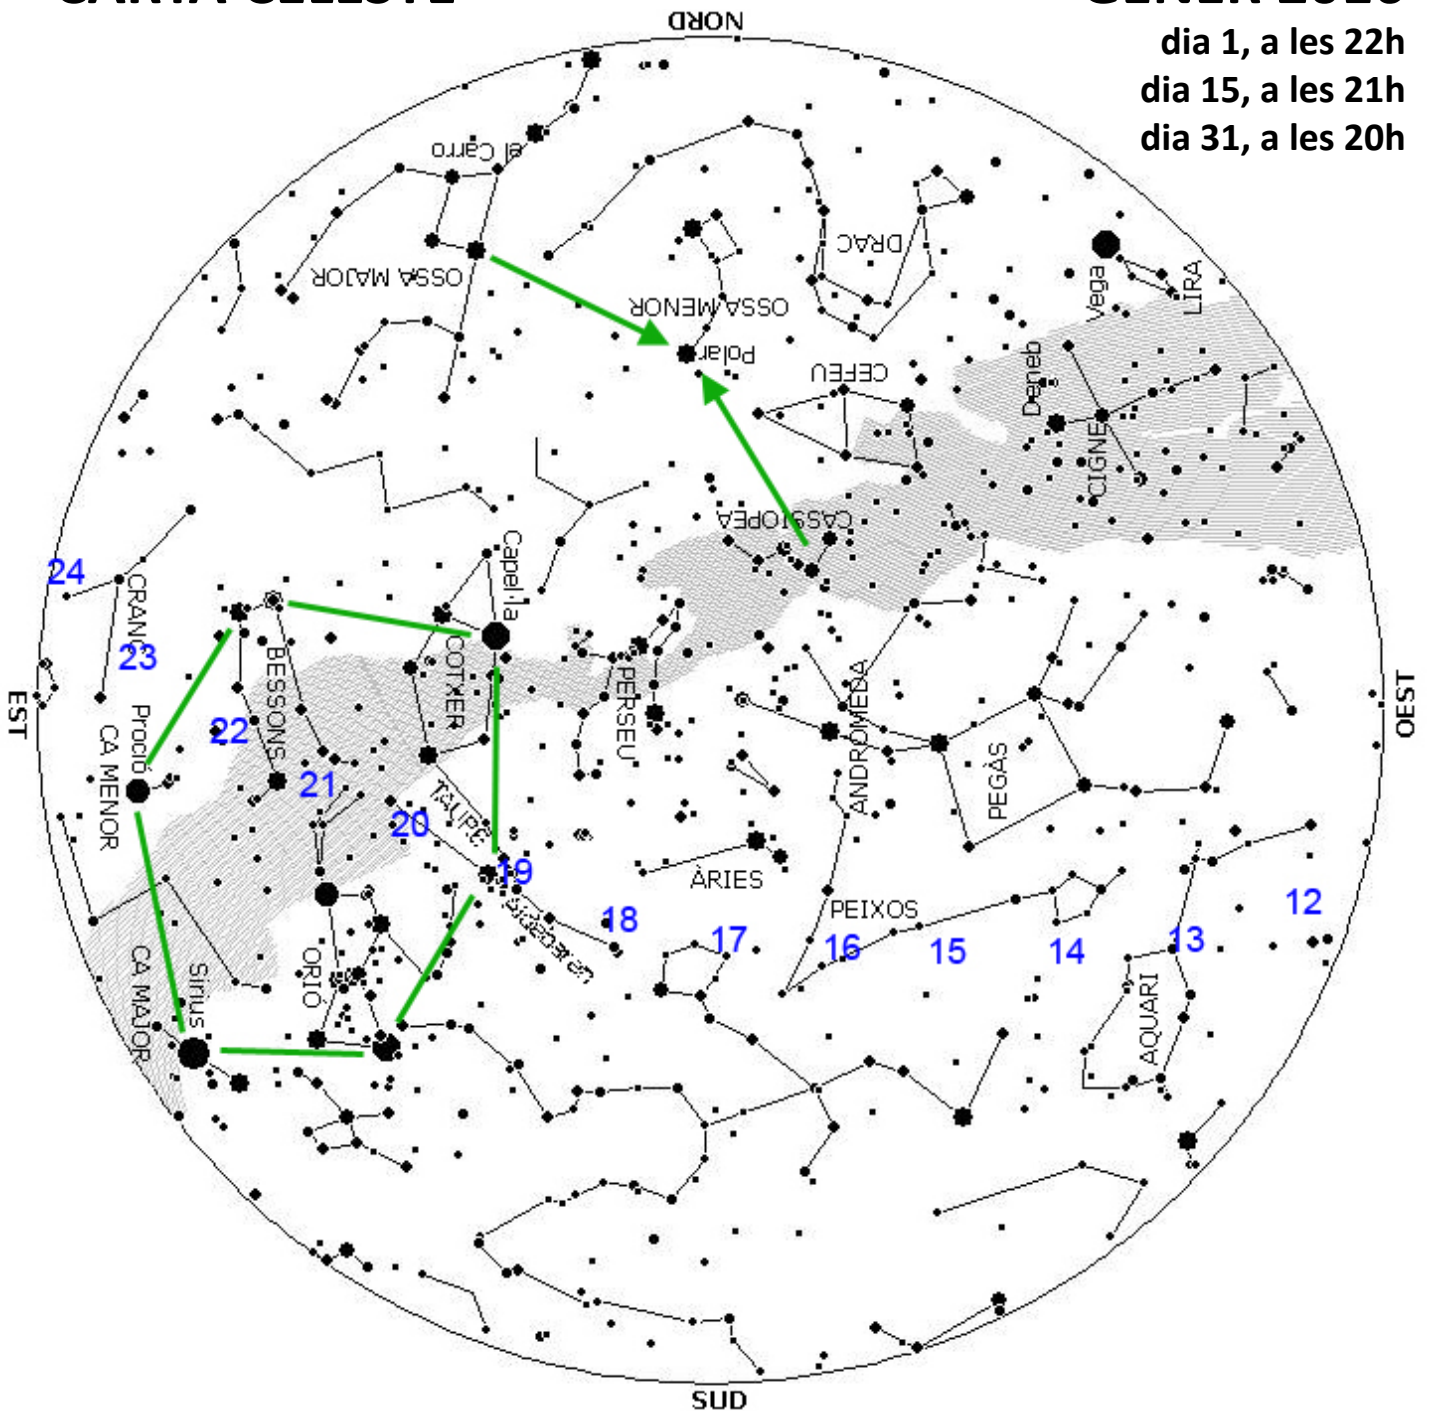

dia 1, a les 22h  
dia 15, a les 21h  
dia 31, a les 20h

Aquest mapa el podeu utilitzar a primeres hores de la nit.

*Els números de color blau indiquen la posició de la Lluna en els corresponents dies del mes.*

Aneu girant la carta i en cada punt cardinal aneu localitzant les estrelles i constel·lacions més importants i brillants del cel:

Al **Nord** l'estrella **Polar** de l'Óssa Menor i Cassiopea.

A l'**Oest** Andròmeda i el Pegàs.

Al **Sud-Est** el Taure, Orió, Ca Major, Ca Menor i Bessons.

Actualitzeu cada mes aquesta carta del cel a <http://www.planetari.cat>

Baixeu-vos un programa de cel nocturn: <http://www.stellarium.org> - <http://www.nightshadesoftware.org>