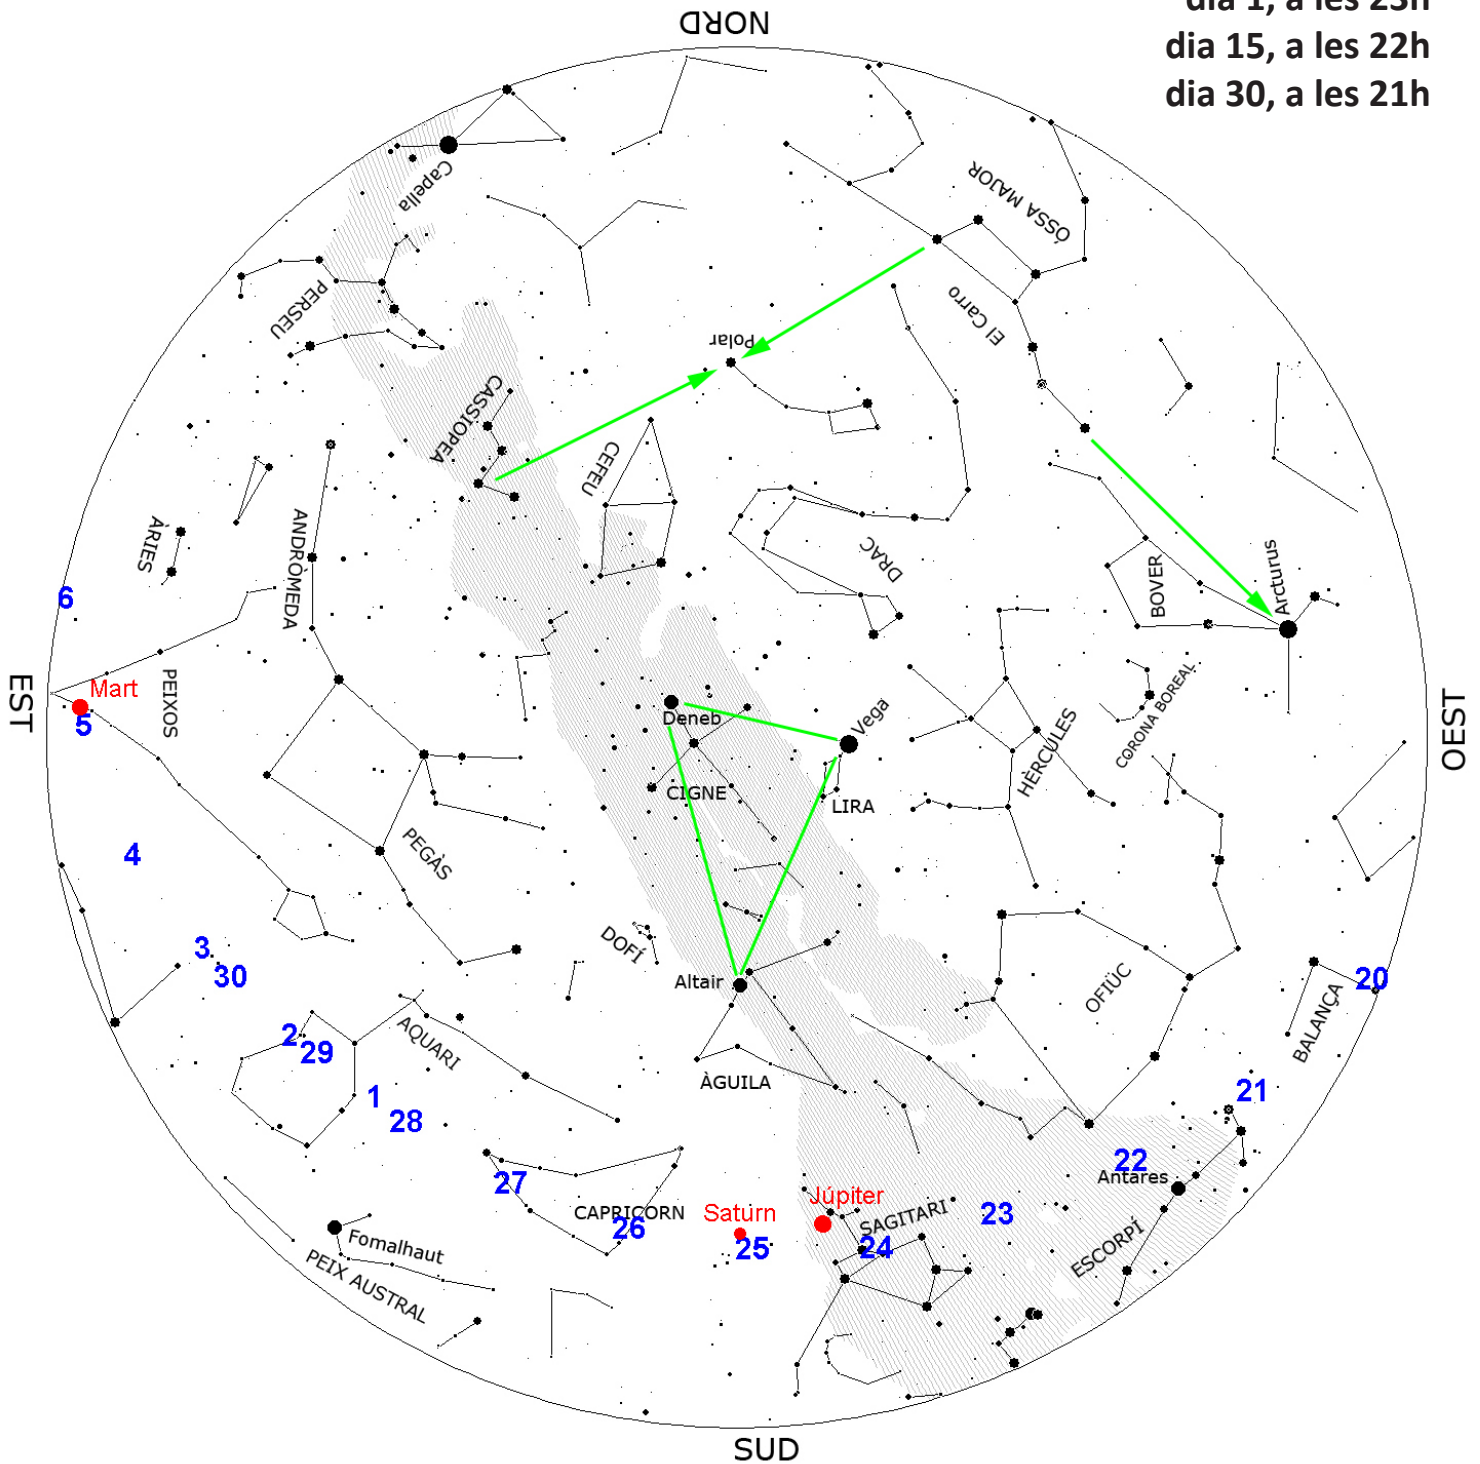

CARTA CELESTE

SETEMBRE 2020

dia 1, a les 23h
dia 15, a les 22h
dia 30, a les 21h

Per identificar les estrelles en el cel, gireu la carta de manera que l'horitzó que esteu mirant quedi a la part baixa.

*Els números de color blau indiquen la **posició de la Lluna** en els corresponents dies del mes.*

*Els punts vermells marquen la **posició dels planetes** visibles durant el mes.*

Actualitzeu cada mes aquest mapa a <http://www.planetari.cat>

Baixeu-vos un programa de panoràmiques de cel nocturn a <http://www.nightshadesoftware.org>