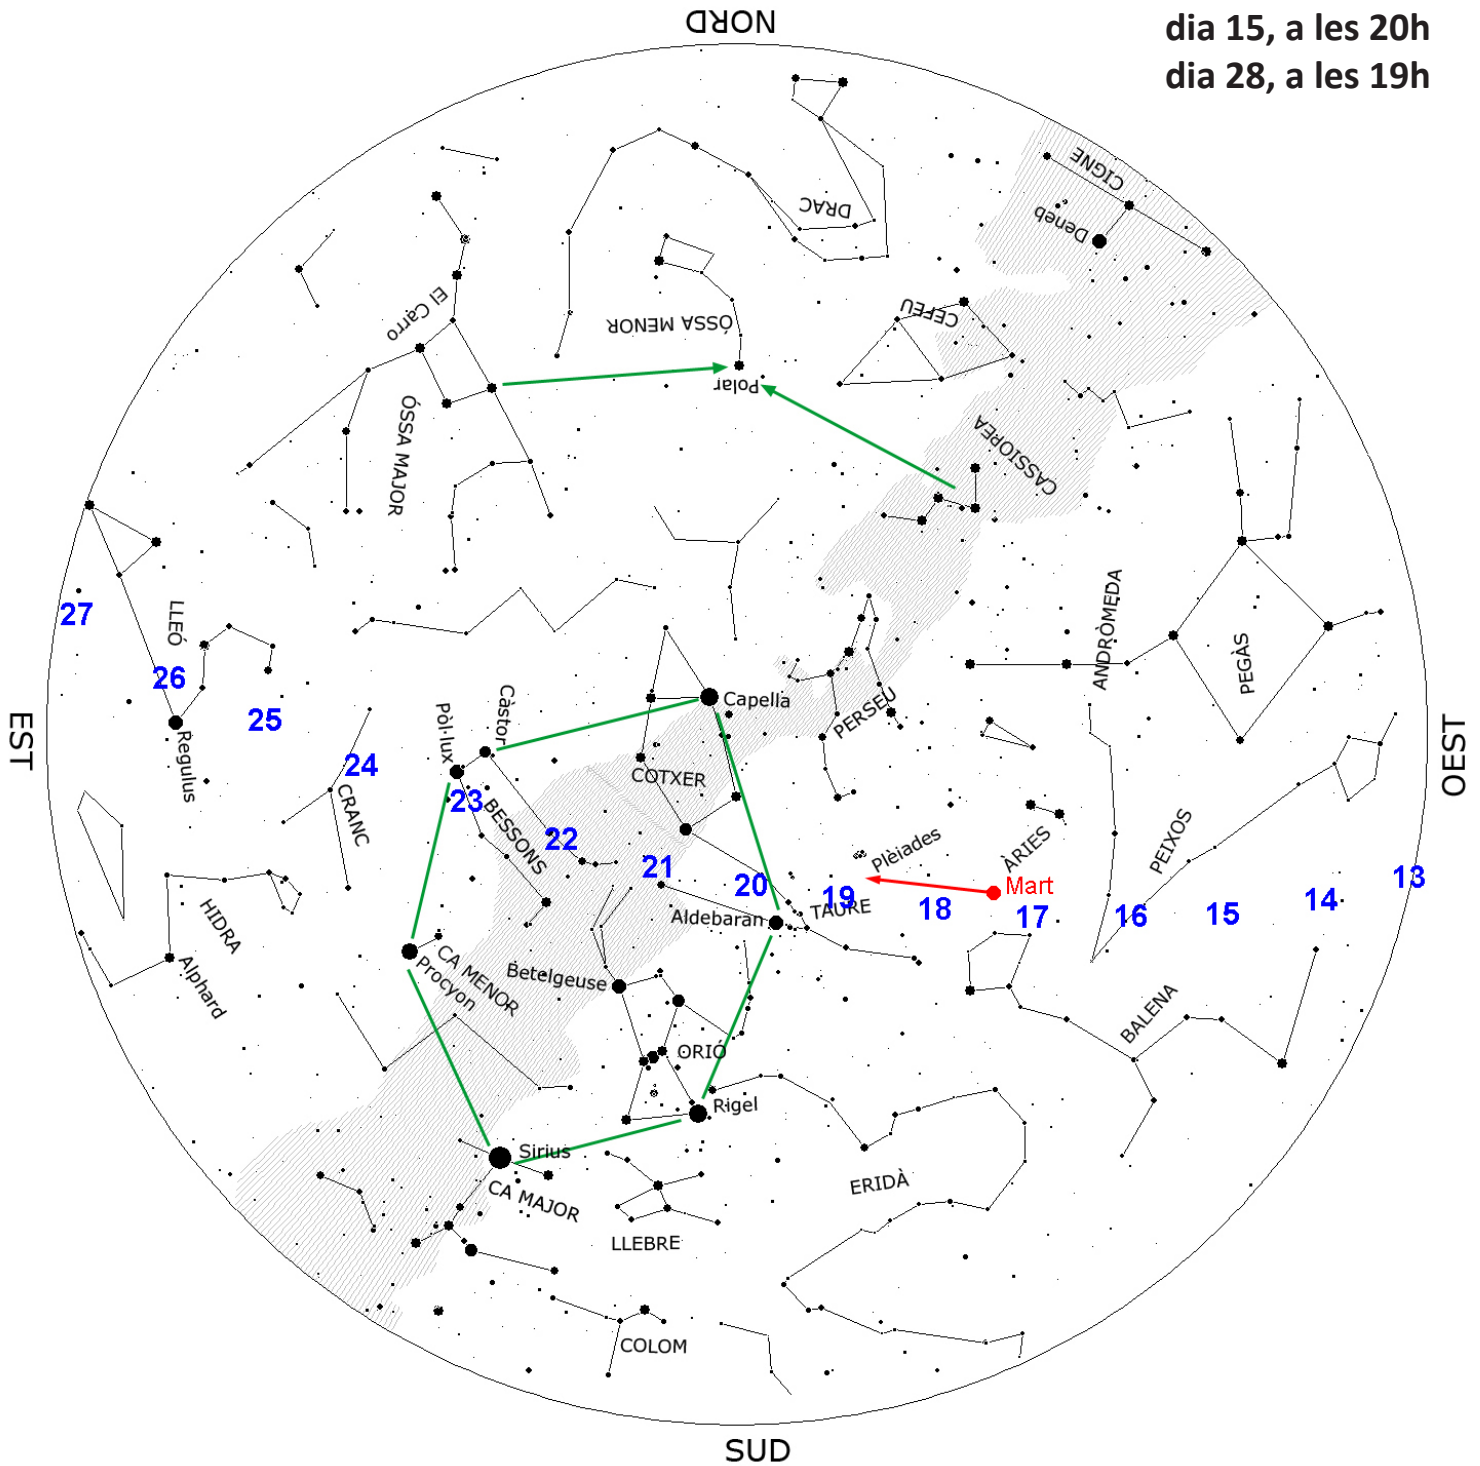

CARTA CELESTE

FEBRER 2021

dia 1, a les 21h
dia 15, a les 20h
dia 28, a les 19h

Per identificar les estrelles en el cel, gireu la carta de manera que l'horitzó que esteu mirant quedi a la part baixa.

*Els números de color blau indiquen la **posició de la Lluna** en els corresponents dies del mes.*

*Els punts vermells marquen la **posició dels planetes** visibles durant el mes.*

Actualitzeu cada mes aquest mapa a <http://www.planetari.cat>

Baixeu-vos un programa de panoràmiques de cel nocturn a <http://www.nightshadesoftware.org>