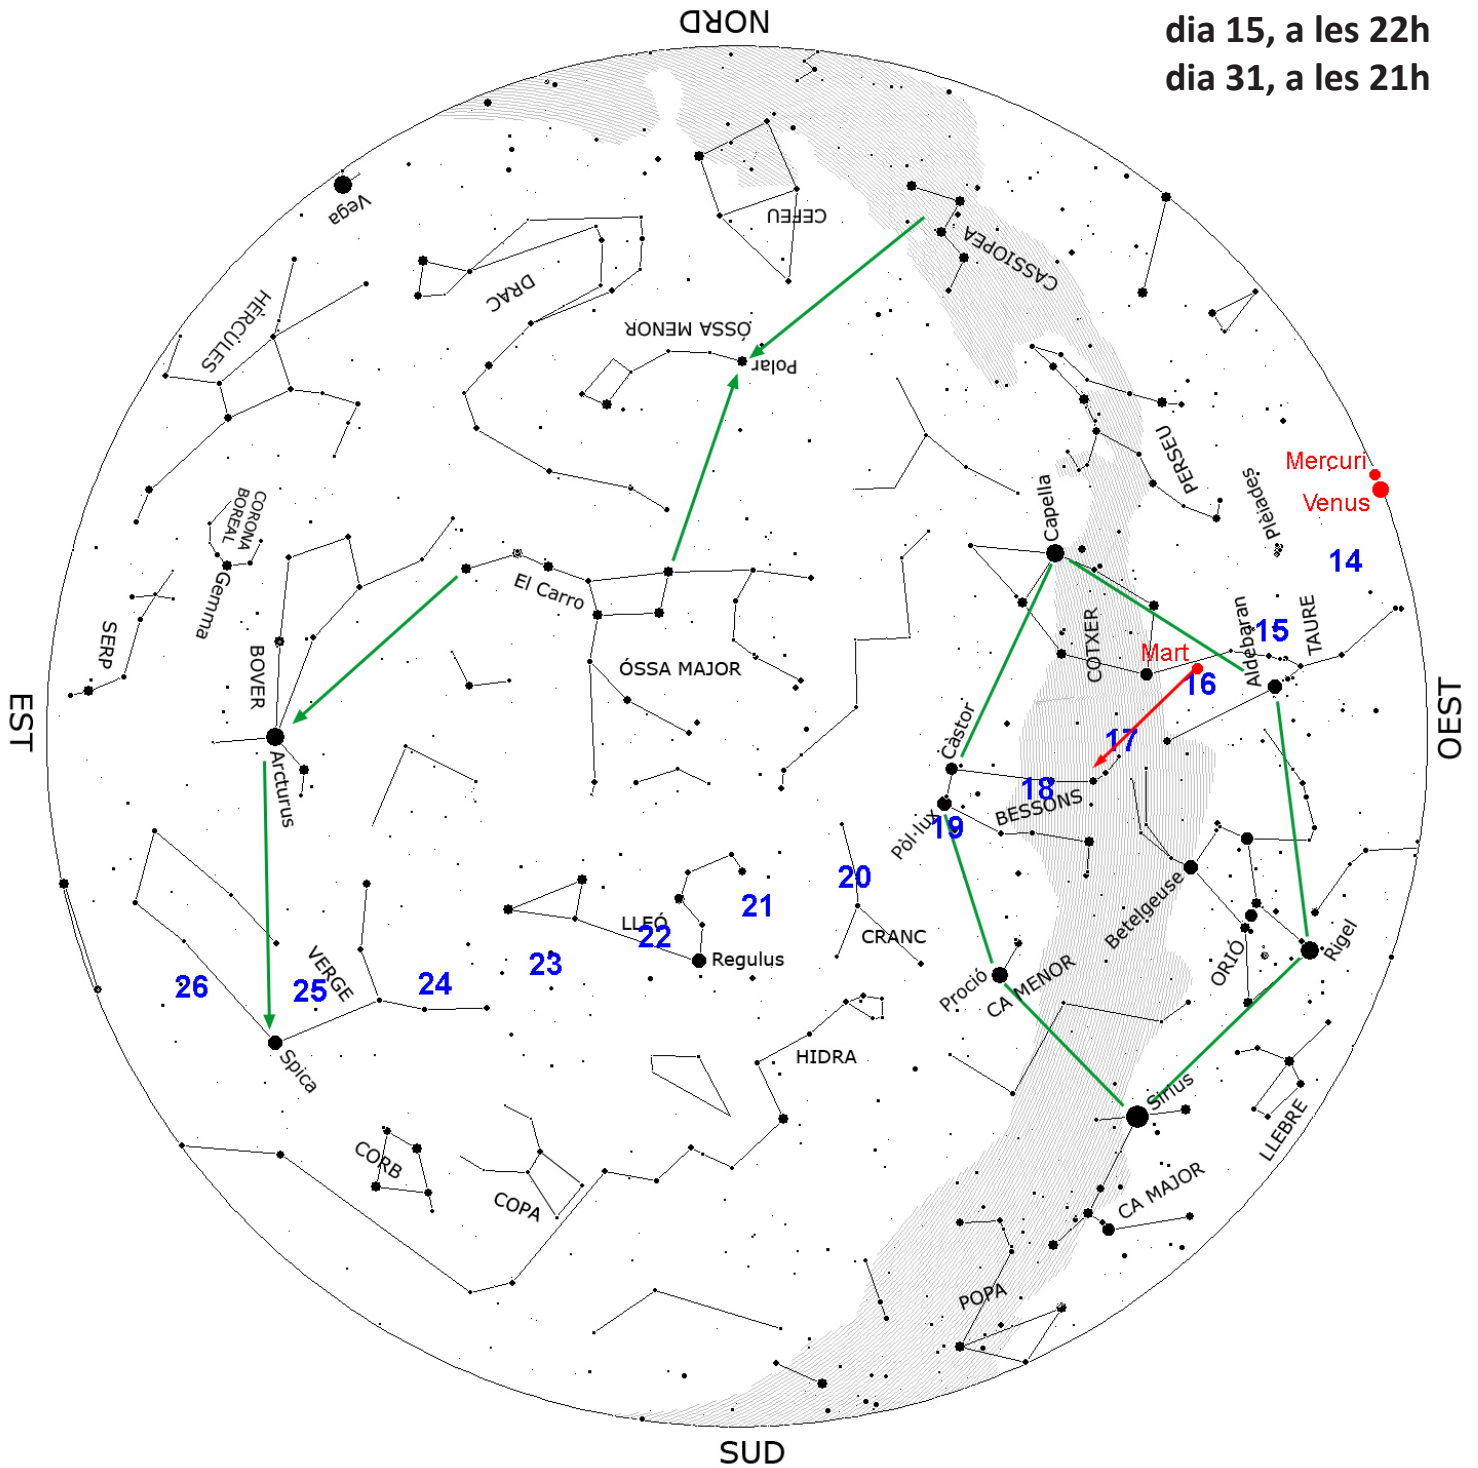

CARTA CELESTE

ABRIL 2021

dia 1, a les 23h
dia 15, a les 22h
dia 31, a les 21h

Per identificar les estrelles en el cel, gireu la carta de manera que l'horitzó que esteu mirant quedi a la part baixa.

*Els números de color blau indiquen la **posició de la Lluna** en els corresponents dies del mes.*

*Els punts vermells marquen la **posició dels planetes** visibles durant el mes.*

Actualitzeu cada mes aquest mapa a <http://www.planetari.cat>

Baixeu-vos un programa de panoràmiques de cel nocturn a <http://www.nightshadesoftware.org>